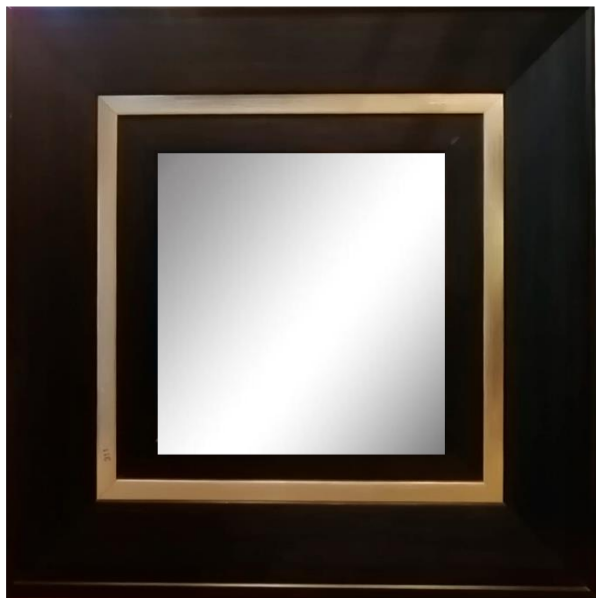

# ESPEJOS

## ESPEJO NEGRO Y DORADO

LARGO 59CM, ANCHO 59CM

ENTREGA INMEDIATA

D1

\$800.00